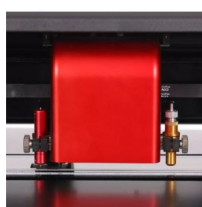

C24W - 60 cm

Características Generales:

- Ancho de Material: 710 mm
- Ancho de Corte: 610 mm
- Cabezal: 1 (uno)
- Conexión USB: SI
- Conexión Wifi: SI
- Camara: SI
- Fuerza de Corte Máx.: 750 g
- Velocidad de Corte: 600 mm/s
- Stand: **Opcional**
- Mesa de corte: **Opcional**
- Software incluido: **SignMaster Pro**

D24 - 60 cm

Características Generales:

- Ancho de Material: **710 mm**
- Ancho de Corte: **560 mm**
- Cabezal: **DOBLE** - Corta y Traza
- Conexión USB: **SI**
- Conexión Wifi: **NO**
- Camara: **SI**
- Fuerza de Corte Máx.: **2000 g**
- Velocidad de Corte: **600 mm/s**
- Stand: **Opcional**
- Mesa de corte: **Opcional**
- Software incluido: **SignMaster Pro**

Equipo NUEVO

Pantalla tácti 4"

Herramienta Doble

Incluye:

- Cable de Conexión USB
- Software de Instalación
- Porta Herramientas de Corte x 2
- Herramienta de Trazado
- Cuchillas 45 grados x 2
- Cuchilla 30 grados x 1
- Porta Bolígrafos x 2
- Tanques de tintas x 4

V24 - 60 cm

Características Generales:

- Ancho de Material: **710 mm**
- Ancho de Corte: **610 mm**
- Cabezal: **1 (uno)**
- Conexión USB: **SI**
- Conexión Wifi: **NO**
- Camara: **SI**
- Fuerza de Corte Máx.: **2000 g**
- Velocidad de Corte: **600 mm/s**
- Stand: **Opcional**
- Mesa de corte: **Opcional**
- Software incluido: **SignMaster Pro**